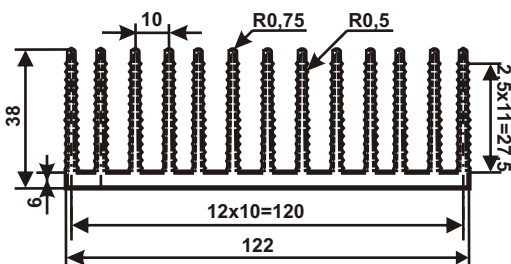

Профили гребенчатые

PR092
3,2кг/м

PR093
6,3кг/м

PR094
2,6кг/м

PR095
7,2кг/м

PR096
4,73кг/м

Компания Микромак

Профили гребенчатые

PR097
6,35кг/м

PR098
5,9кг/м

PR099
5,4кг/м

**Режем любой профиль в размер заказчика.
Возможна дополнительная обработка по
чертежам заказчика.**