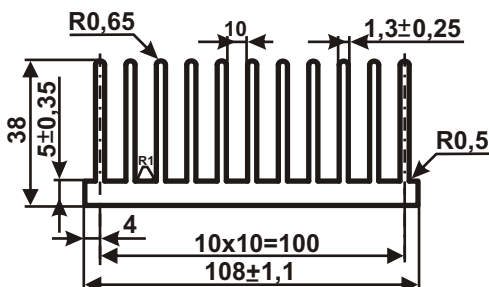

Компания Микромак

Профили гребенчатые

PR087
12,9кг/м

PR088
12,9кг/м

PR089
1,92кг/м

PR090
4,6кг/м

PR091
2,8кг/м

Компания Микромак

Профили гребенчатые

PR092
3,2кг/м

PR093
6,3кг/м

PR094
2,6кг/м

PR095
7,2кг/м

PR096
4,73кг/м

Компания Микромак

Профили гребенчатые

PR097
6,35кг/м

PR098
5,9кг/м

PR099
5,4кг/м

**Режем любой профиль в размер заказчика.
Возможна дополнительная обработка по
чертежам заказчика.**