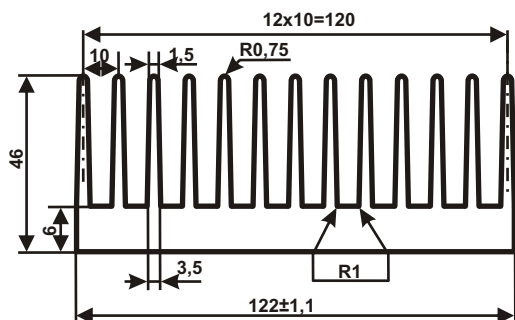

Профили гребенчатые

PR092
3,2кг/м

PR093
6,3кг/м

PR094
2,6кг/м

PR095
7,2кг/м

PR096
4,73кг/м

Компания Микромак

Профили гребенчатые

PR097
6,35кг/м

PR098
5,9кг/м

PR099
5,4кг/м

**Режем любой профиль в размер заказчика.
Возможна дополнительная обработка по
чертежам заказчика.**